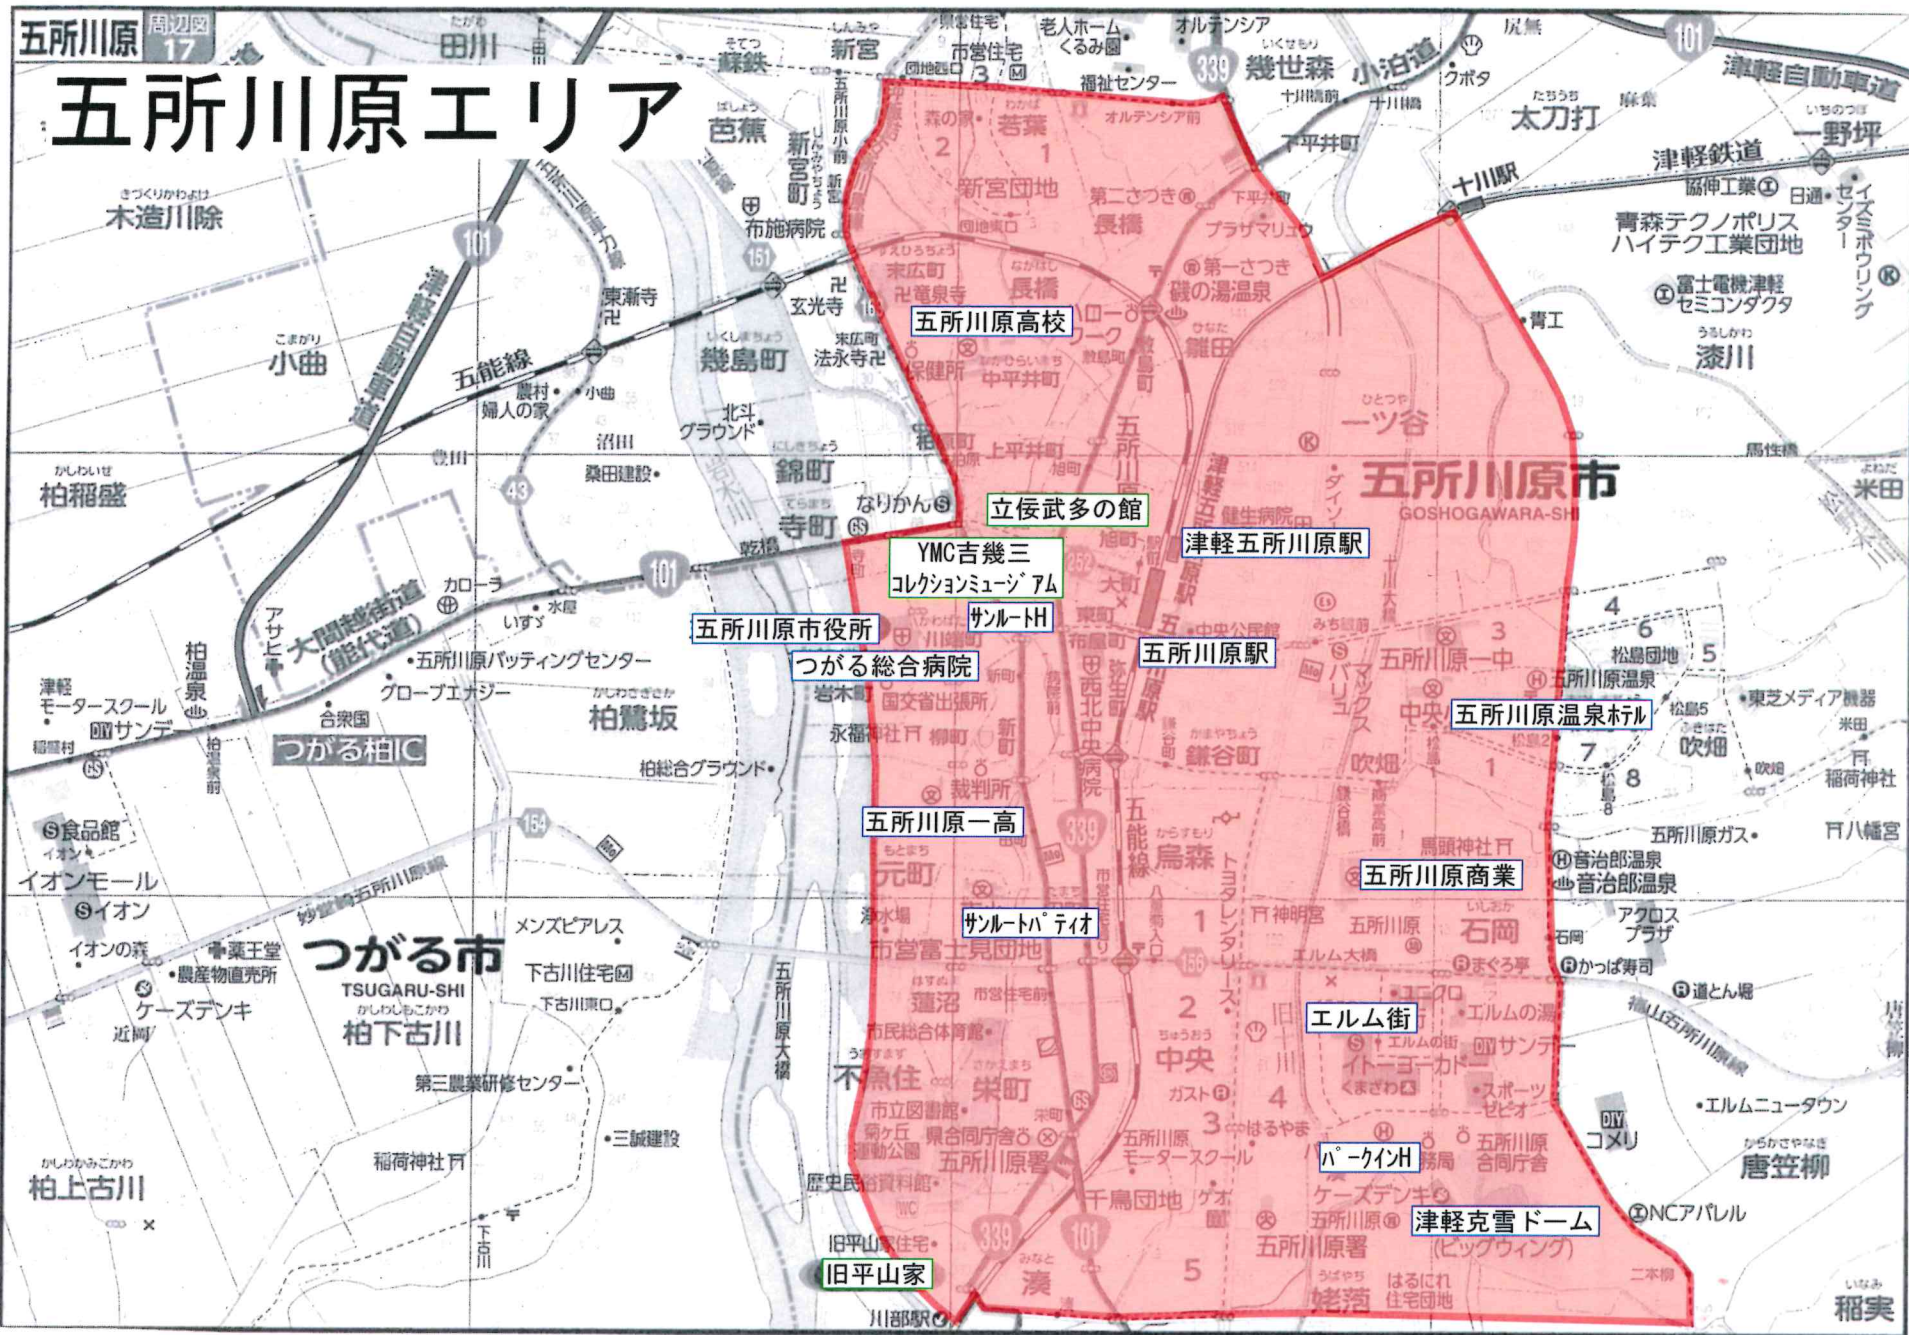

五所川原エリア

五所川原高校

立佞武多の館

YMC吉幾三
コレクションミュージアム

サルトH

五所川原市役所

つがる総合病院

五所川原一高

サルトパティオ

五所川原商業

エルム街

パークイン

津軽克雪ドーム

旧平山家

五所川原市
GOSHOHAWARA-SHI

つがる市
TSUGARU-SHI

柏上古川

稲実