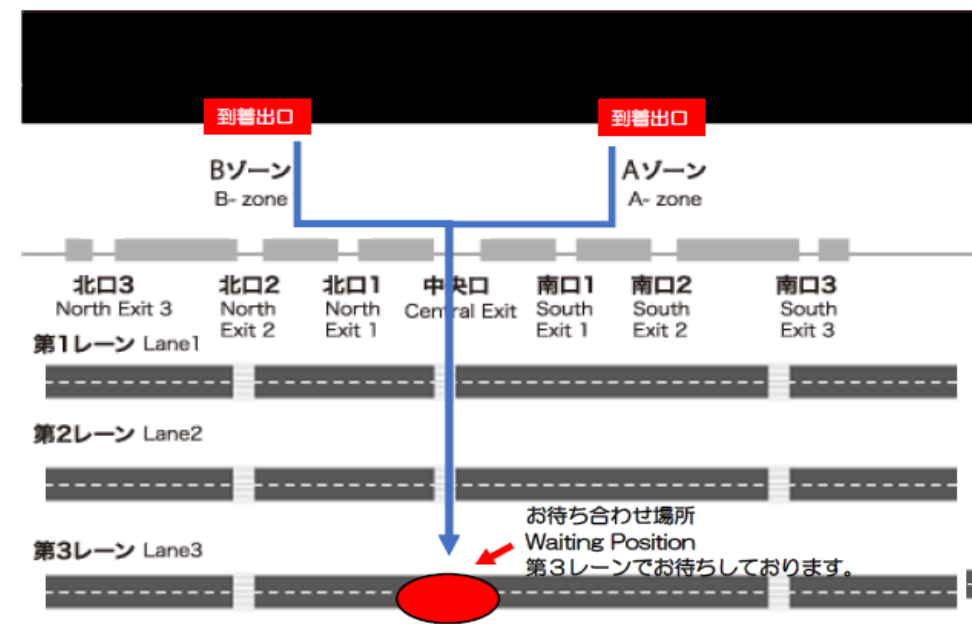

乗車前日までのフロー

乗車当日（帰国後）のフロー

成田空港『お迎え場所』

◆成田空港お迎え場所 ⇒ 「第3レーン (一般車レーン)」

第1、第2ターミナルともに1階から外に出ると車両レーンが3つあり、一番奥側の「第3レーン (一般車レーン)」でお迎えします。(手前の第1レーン、第2レーンはバス専用レーンです)

■成田空港 第1ターミナルお迎え場所

■成田空港 第2ターミナルお迎え場所

羽田空港『お迎え場所』

◆羽田空港お迎え場所

⇒ 「第3ターミナル ハイヤー乗り場」

空港内では「ハイヤー乗り場」の案内が無い為、目印として「タクシーのりば」を目指してお進みください。「タクシーのりば」の後方に「ハイヤー乗り場」があります。