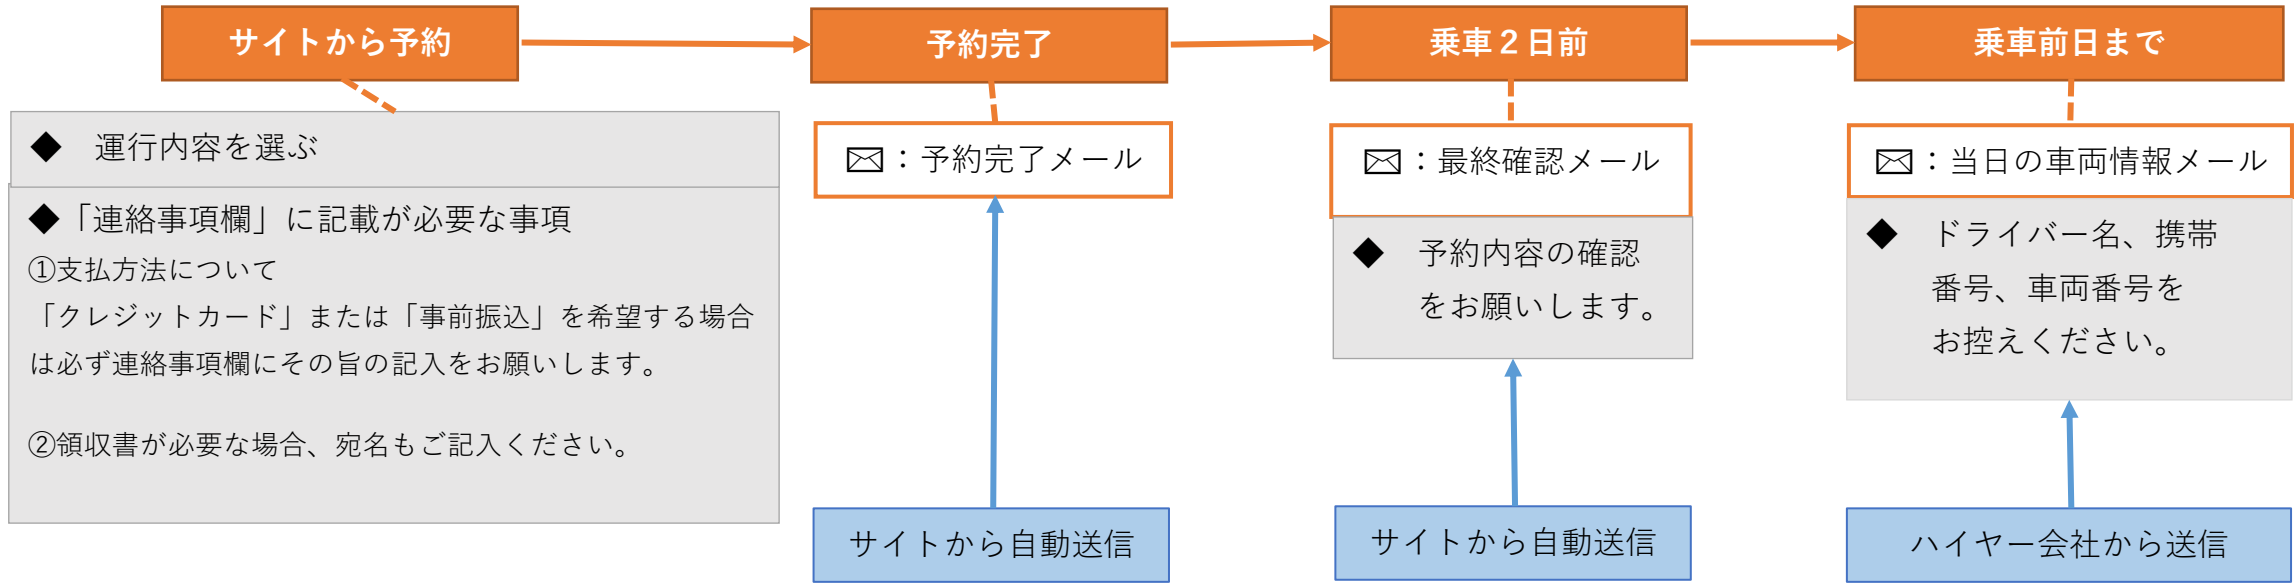

乗車前日までのフロー

乗車当日（帰国後）のフロー

成田空港『お迎え場所』

◆成田空港お迎え場所 ⇒ 「第3レーン (一般車レーン)」

第1、第2ターミナルともに1階から外に出ると車両レーンが3つあり、一番奥側の「第3レーン (一般車レーン)」でお迎えします。(手前の第1レーン、第2レーンはバス専用レーンです)

■成田空港 第1ターミナルお迎え場所

■成田空港 第2ターミナルお迎え場所

羽田空港『お迎え場所』