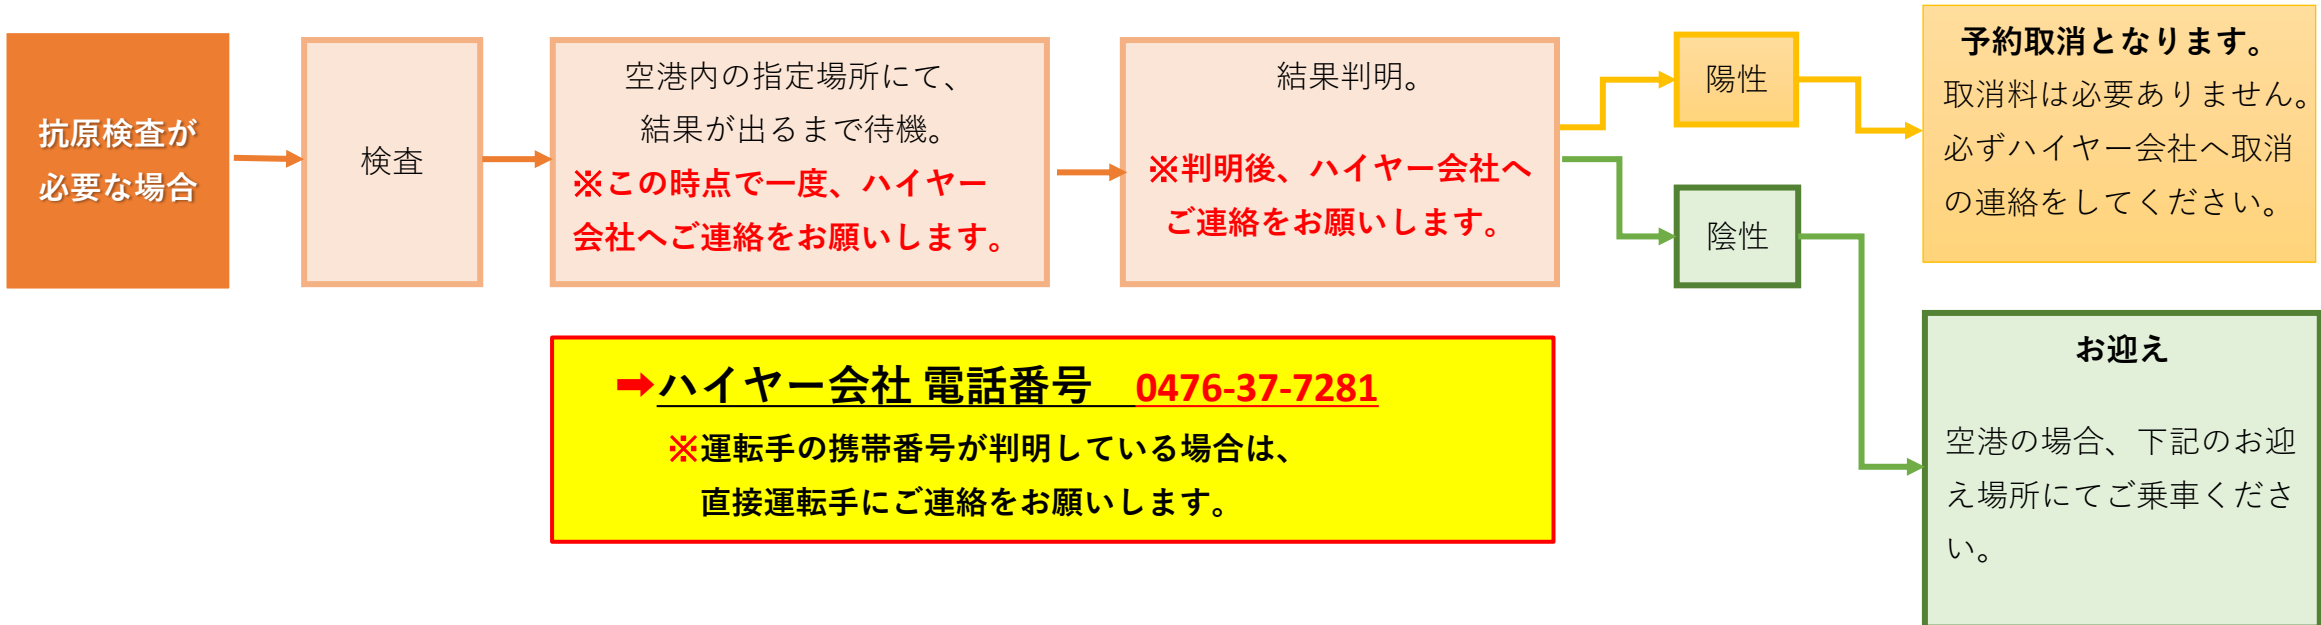

乗車前日までのフロー

乗車当日（帰国後）のフロー

成田空港『お迎え場所』

◆成田空港お迎え場所 ⇒「第3レーン（一般車レーン）」

第1、第2ターミナルともに1階から外に出ると車両レーンが3つあり、一番奥側の「第3レーン（一般車レーン）」でお迎えします。（手前の第1レーン、第2レーンはバス専用レーンです）

■成田空港 第1ターミナルお迎え場所

■成田空港 第2ターミナルお迎え場所

羽田空港『お迎え場所』

◆羽田空港お迎え場所

⇒「第3ターミナル ハイヤー乗り場」

空港内では「ハイヤー乗り場」の案内が無い為、目印として「タクシーのりば」を目指してお進みください。「タクシーのりば」の後方に「ハイヤー乗り場」があります。