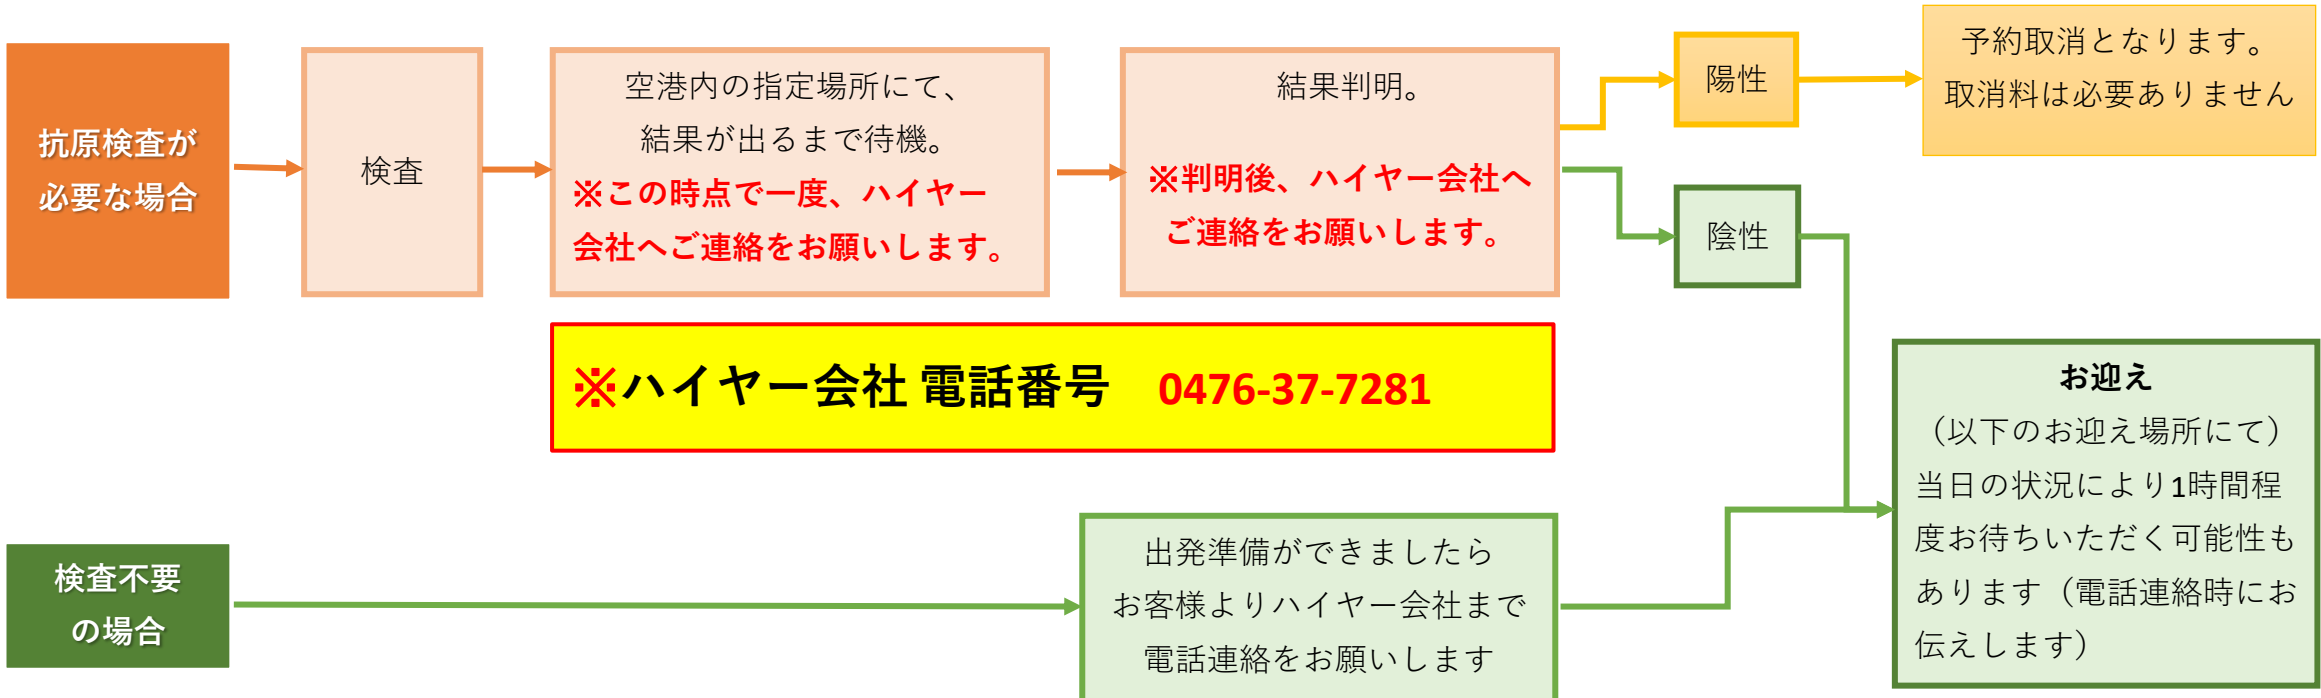

乗車前日までのフロー

乗車当日（帰国後）のフロー

成田空港『お迎え場所』

◆成田空港お迎え場所 ⇒ 「第3レーン (一般車レーン)」

第1、第2ターミナルともに1階から外に出ると車両レーンが3つあり、一番奥側の「第3レーン (一般車レーン)」でお迎えします。(手前の第1レーン、第2レーンはバス専用レーンです)

■成田空港 第1ターミナルお迎え場所

■成田空港 第2ターミナルお迎え場所

羽田空港『お迎え場所』

◆羽田空港お迎え場所

⇒ 「第3ターミナル ハイヤー乗り場」

空港内では「ハイヤー乗り場」の案内が無い為、目印として「タクシーのりば」を目指してお進みください。「タクシーのりば」の後方に「ハイヤー乗り場」があります。