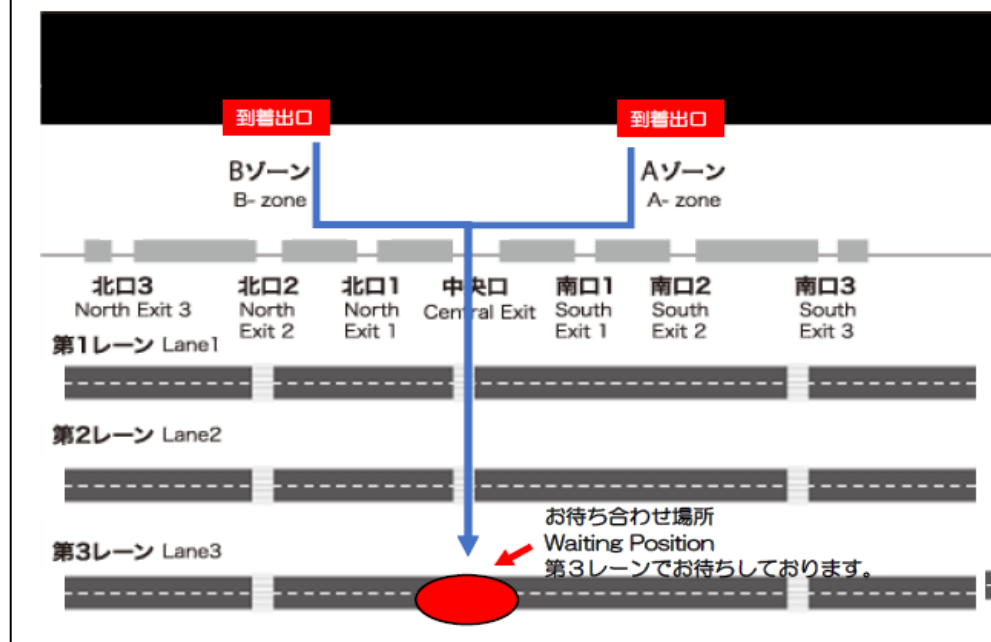

乗車前日までのフロー

乗車当日（帰国後）のフロー

成田空港『お迎え場所』

◆成田空港お迎え場所 ⇒「第3レーン（一般車レーン）」

第1、第2ターミナルともに1階から外に出ると車両レーンが3つあり、一番奥側の「第3レーン（一般車レーン）」でお迎えします。（手前の第1レーン、第2レーンはバス専用レーンです）

■成田空港 第1ターミナルお迎え場所

■成田空港 第2ターミナルお迎え場所

羽田空港『お迎え場所』

◆羽田空港お迎え場所

⇒「第3ターミナル ハイヤー乗り場」

空港内では「ハイヤー乗り場」の案内が無い為、目印として「タクシーのりば」を目指してお進みください。「タクシーのりば」の後方に「ハイヤー乗り場」があります。