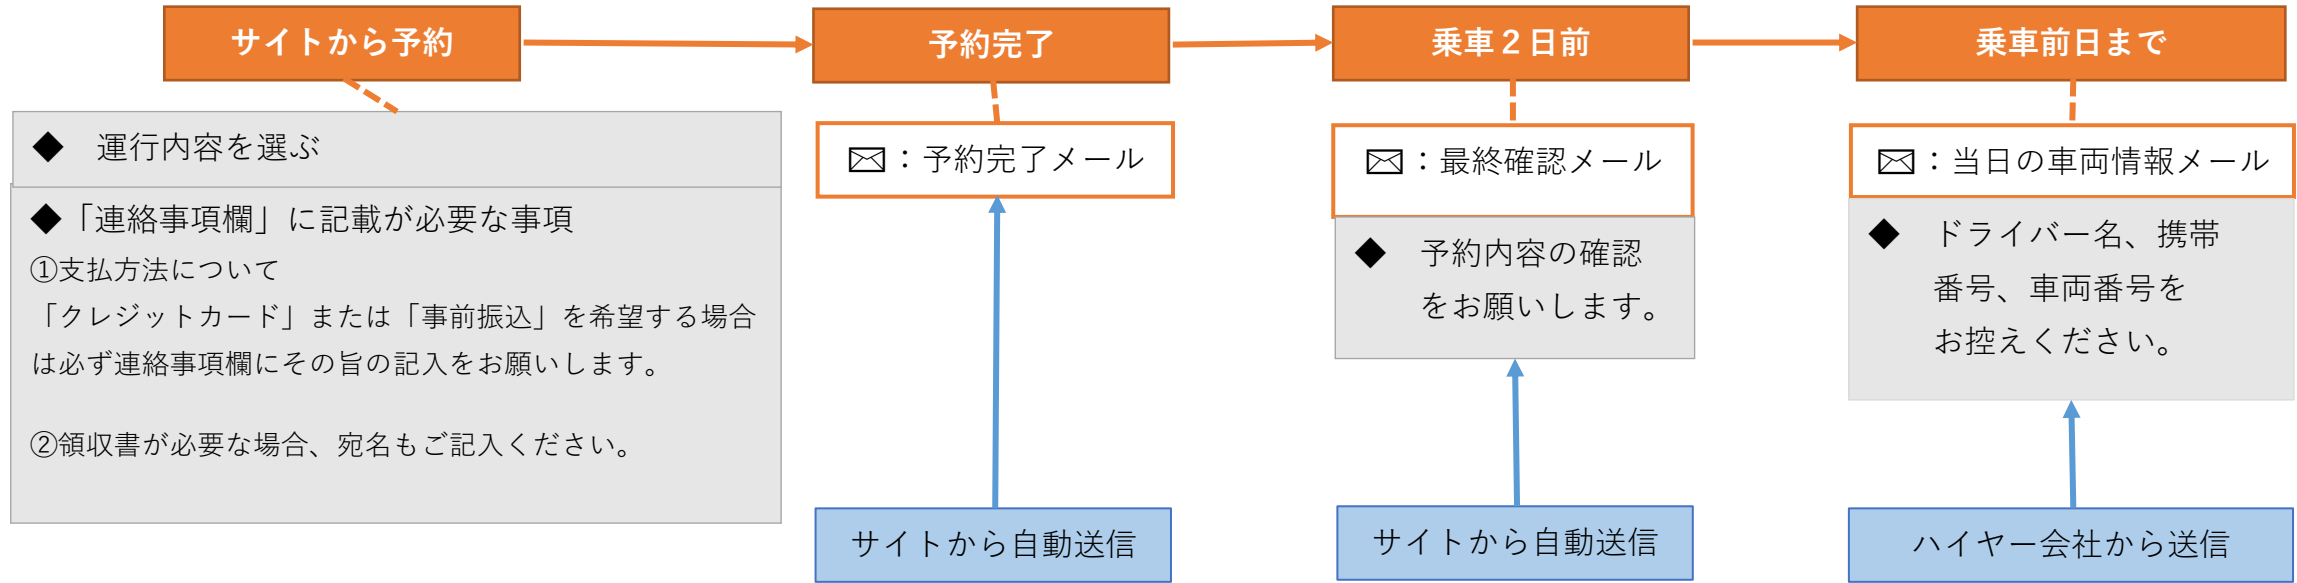

乗車前日までのフロー

乗車当日（帰国後）のフロー

成田空港『お迎え場所』

◆成田空港お迎え場所 ⇒「第3レーン（一般車レーン）」

第1、第2ターミナルともに1階から外に出ると車両レーンが3つあり、一番奥側の「第3レーン（一般車レーン）」でお迎えします。（手前の第1レーン、第2レーンはバス専用レーンです）

■成田空港 第1ターミナルお迎え場所

■成田空港 第2ターミナルお迎え場所

羽田空港『お迎え場所』