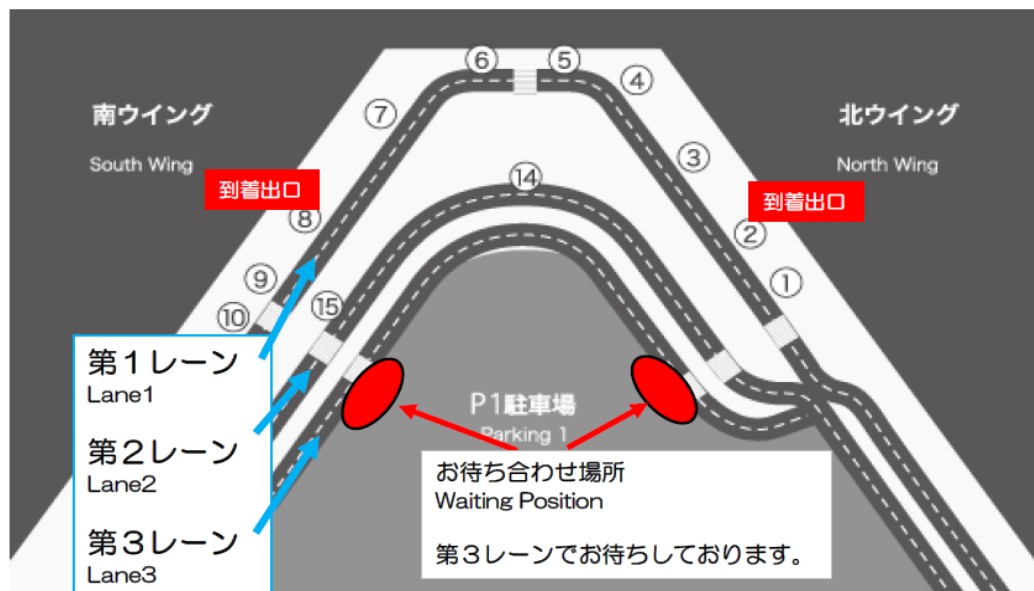

乗車前日までのフロー

乗車当日（帰国後）のフロー

成田空港『お迎え場所』

◆成田空港お迎え場所 ⇒ 「第3レーン (一般車レーン)」

第1、第2ターミナルともに1階から外に出ると車両レーンが3つあり、一番奥側の「第3レーン (一般車レーン)」でお迎えします。(手前の第1レーン、第2レーンはバス専用レーンです)

■成田空港 第1ターミナルお迎え場所

■成田空港 第2ターミナルお迎え場所

羽田空港『お迎え場所』

◆羽田空港お迎え場所

⇒ 「第3ターミナル ハイヤー乗り場」

空港内では「ハイヤー乗り場」の案内が無い為、目印として「タクシーのりば」を目指してお進みください。「タクシーのりば」の後方に「ハイヤー乗り場」があります。