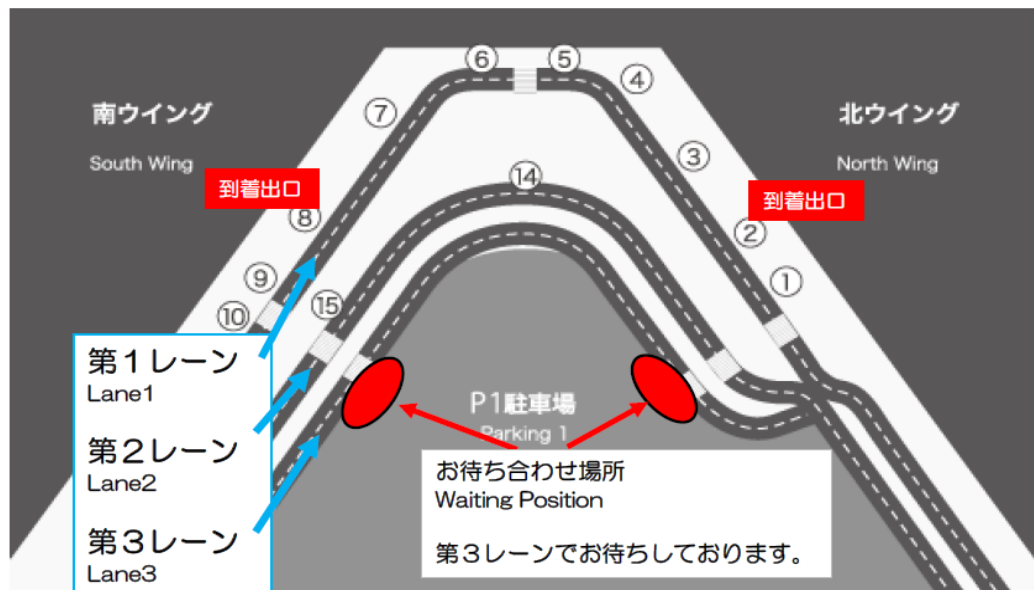

乗車前日までのフロー

乗車当日（帰国後）のフロー

成田空港『お迎え場所』

◆成田空港お迎え場所 ⇒「第3レーン（一般車レーン）」

第1、第2ターミナルともに1階から外に出ると車両レーンが3つあり、一番奥側の「第3レーン（一般車レーン）」でお迎えします。（手前の第1レーン、第2レーンはバス専用レーンです）

■成田空港 第1ターミナルお迎え場所

■成田空港 第2ターミナルお迎え場所

羽田空港『お迎え場所』

◆羽田空港お迎え場所

⇒「第3ターミナル ハイヤー乗り場」

空港内では「ハイヤー乗り場」の案内が無い為、目印として「タクシーのりば」を目指してお進みください。「タクシーのりば」の後方に「ハイヤー乗り場」があります。